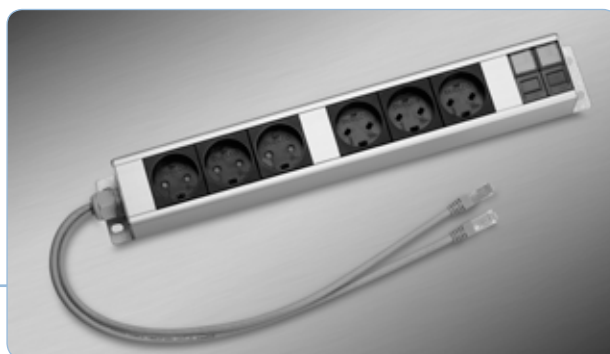

nu imødekomme med et komplet nyudviklet og godkendt program af elpaneler. Duelco PDCR paneler (Power and Data Connection Ruler) er baseret på installationssystemet ClickSystem, som giver maksimal fleksibilitet til at løse ethvert kundekrav.

- *Elegant design i aluminium.*
- *Yderst kompakt.*
- *Stor fleksibilitet.*
- *100% kundetilpasset.*
- *Kort leveringstid.*

PDCR PANELER

Kendetegnet for Duelco PDCR paneler er at panelerne kan leveres i enhver tænkelig udformning. Hvad angår design, leveres de som standard med både sorte, hvide og grå udtag (PDS og strøm). Foruden standardpaneler med PDS og 230V udtag, tilbyder Duelco desuden specialfremstillede paneler med bl.a. VGA, lyd, USB og fiberudtag.

INSTALLATIONSSØJLER

Duelco's installationssøjler er den perfekte løsning, når kabler skal føres elegant ned fra loftet eller op fra gulvet i et moderne kontormiljø.

Duelco har endvidere videreudviklinget PDCR systemet til også at omfatte færdigkonfektionerede, flytbare installationssøjler med det antal stik, dataudtag og kabellængde, passende til den enkelte applikation. Kontakt os såfremt du har en applikation.