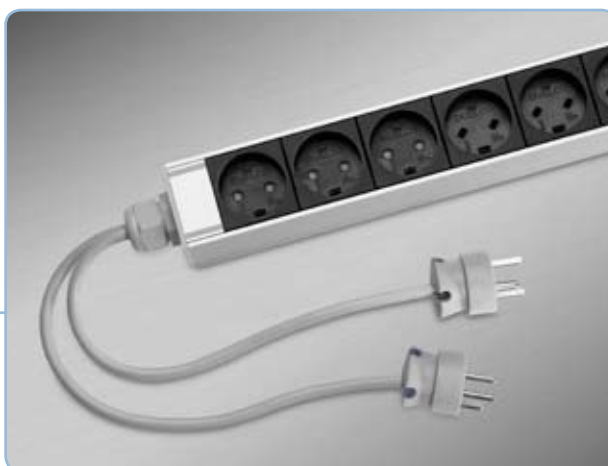

PWR PANELER - UNIKT SYSTEM

Duelco elpaneler er et unikt system, som indgår i godkendelserne under konceptet ClickSystem.

Det er et komplet installationssystem, hvor det ikke længere er nødvendigt at have en dåse bag det installerede materiel, såsom stikdåser, afbrydere og EDB-stik.

Den nye måde at bruge en installationskanal på er skabt efter en nylig offentliggjort Elrådsmeddelelse (Materiel 13/2). Heri præciseres, at ledningskanaler med låg, som opfylder materialestandarder EN 50.085-1 og kun kan åbnes ved hjælp af værktøj, må anvendes til fremføring af isolerede ledere og naturligvis også til kabler og ledninger med kappe.

Derved er det lovligt at montere elektrisk materiel uden dåse eller underlag i en dertil godkendt ledningskanal.

Som det fremgår af denne brochure, producerer Duelco også disse PWR-paneler kundespecifikt. Kontakt os såfremt du har en applikation.

BESTILLINGSINFORMATIONER

Se mere information på www.duelco.dk

PWR paneler

Varenummer	Beskrivelse	EAN nummer
71501	Duelco elpanel 5 stik/j - uden glimlampe, uden afbryder	5705330490006
71502	Duelco elpanel 5 stik/j - med glimlampe, med afbryder	5705330490013
71503	Duelco elpanel 5 stik/j - med glimlampe, uden afbryder	5705330490020
71801	Duelco elpanel 8 stik/j - uden glimlampe, uden afbryder	5705330490037
71802	Duelco elpanel 8 stik/j - med glimlampe, med afbryder	5705330490044
71803	Duelco elpanel 8 stik/j - med glimlampe, uden afbryder	5705330490051
71901	Duelco elpanel 9 stik/j - uden glimlampe, uden afbryder	5705330490068
71551	Duelco elpanel 5 stik/EDB - uden glimlampe, uden afbryder	5705330490075
71552	Duelco elpanel 5 stik/EDB - med glimlampe, med afbryder	5705330490082
71553	Duelco elpanel 5 stik/EDB - med glimlampe, uden afbryder	5705330490099
71851	Duelco elpanel 8 stik/EDB - uden glimlampe, uden afbryder	5705330490105
71852	Duelco elpanel 8 stik/EDB - med glimlampe, med afbryder	5705330490112
71853	Duelco elpanel 8 stik/EDB - med glimlampe, uden afbryder	5705330490129
71951	Duelco elpanel 9 stik/EDB - uden glimlampe, uden afbryder	5705330490136
71122	Duelco elpanel 12 apparatstik smal bund 44/44 1HE	5705330490501
71123	Duelco elpanel 16 apparatstik smal bund 44/44 1HE	5705330490495