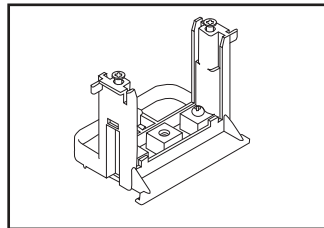

Geräteträger

einsetzbar in HKL-Kanäle ab HKL60110
für den Einbau von Datensteckvorrichtungen

KED65D/0 ●

10