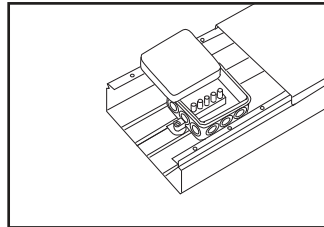

Verbindungsdose

einsetzbar in HKL-Kanäle ab HKL60110
mit 5poliger Anschlußklemme 2,5 mm² und 12 Einführungen für Leitungen NYM 2 x 1,5 mm² bis 5 x 2,5 mm²
Werkstoff: Polyethylen

816/5

10